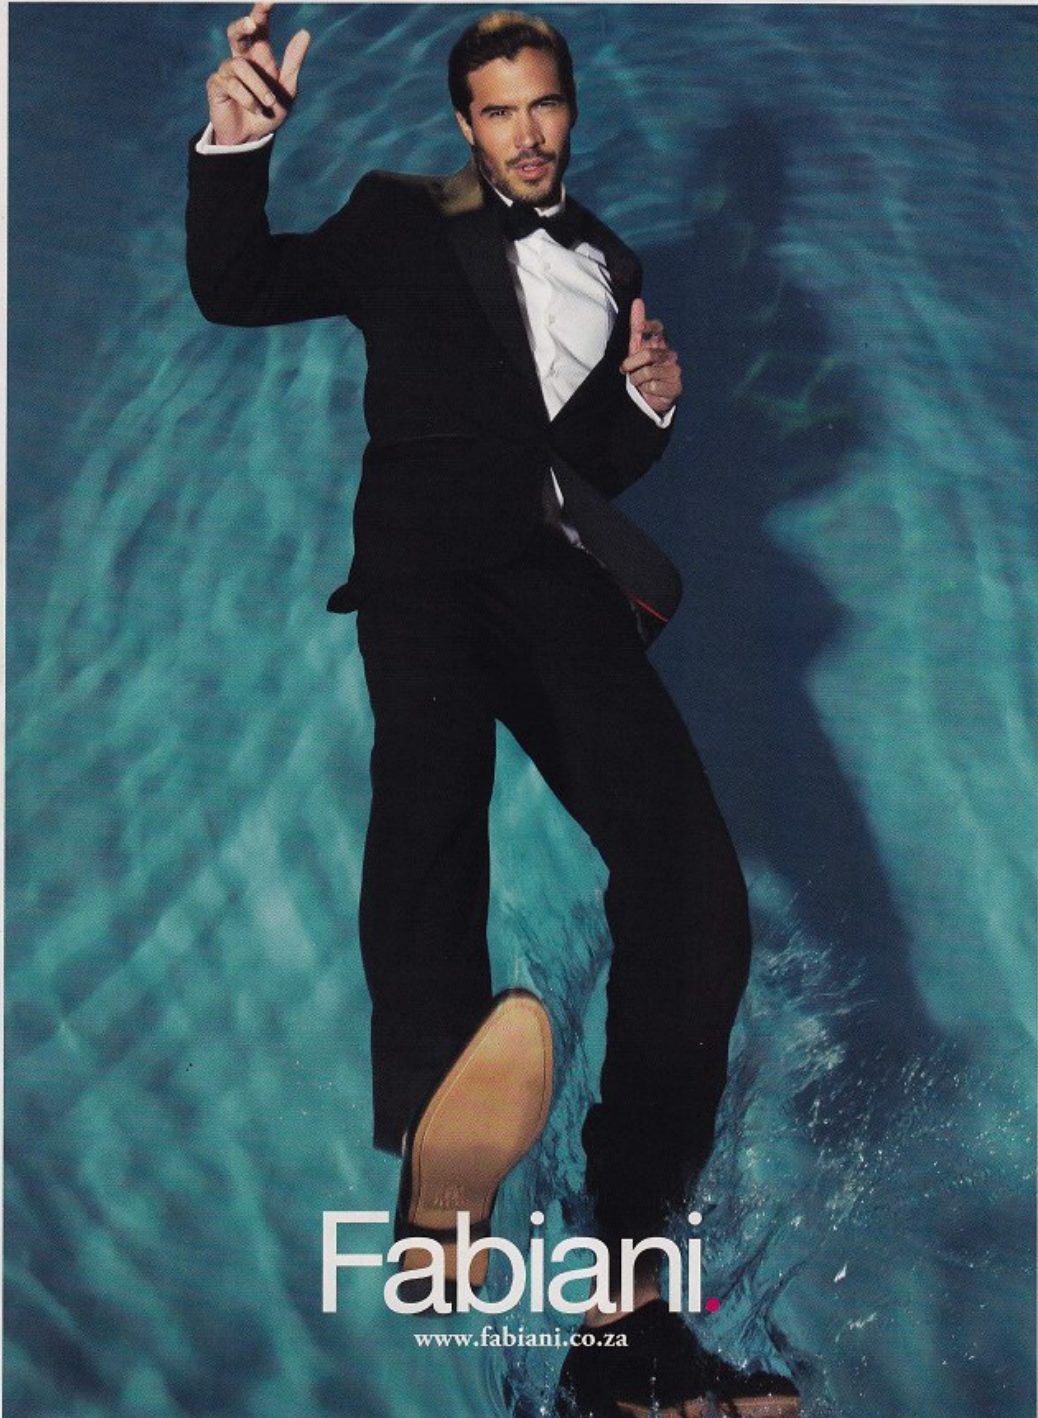

LUC DE LA MOTTE

height 185 cm · bust 101 cm · waist 81 cm · suit 50
shoes size 44 · hair brown · eyes brown